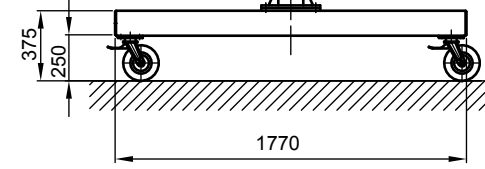

B - B

Kran	LPK 1000 kg x 3000 mm (Storlekar 1)
design bas	H2/B3
Insatsplats	inomhusanvändning
villkor i omgivningen	-5° C upp till +40° C, utan extra tillval
telfer + äkverk	GM 4 1000.5-2/HF 14
FEM grupp	2m / M5
tväråk	manuell
lyft	1,3 / 5 m/min
total vikt	387 kg (därav telfer + äkverk 51 kg)
Driftspänning	3/PE ~50 Hz 400 V (TN-S)
total strömförbrukning	0,9 kW
Startström för spänningsfallsberäkning	11,5 A (I _{A_HU} * cos phi)